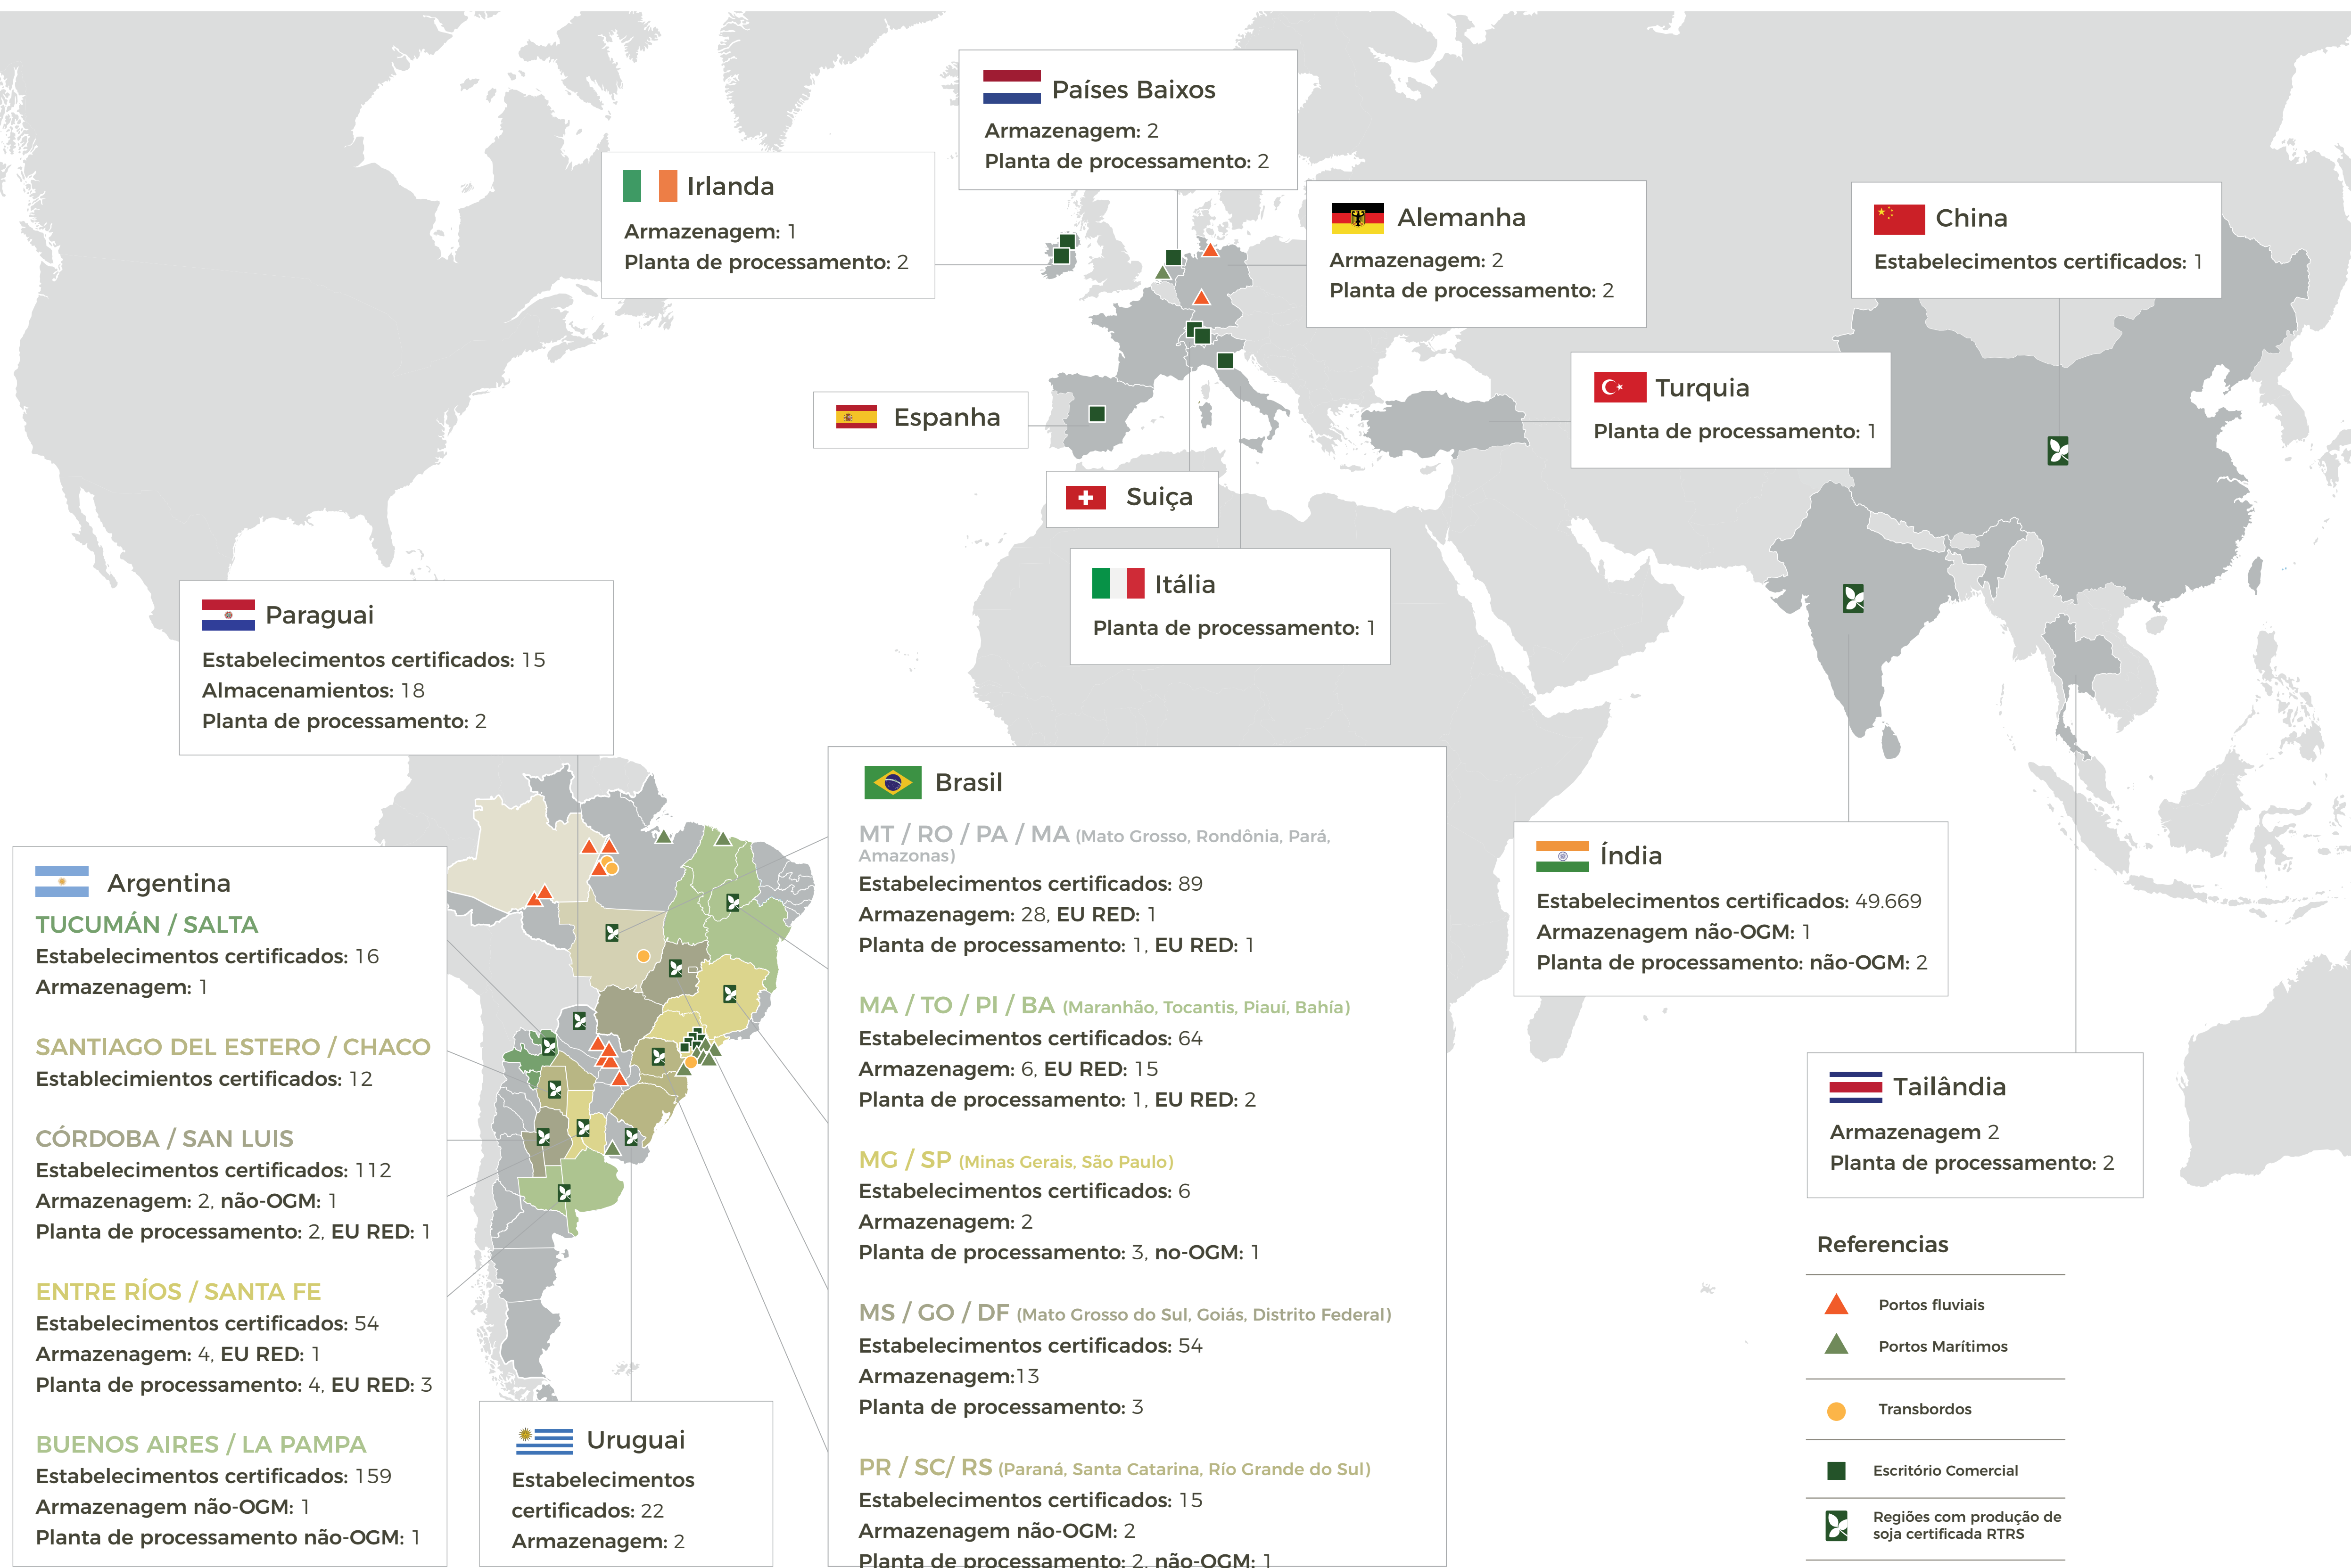

Certificação RTRS a nível global

NOME DA COMPANHIA	LOCALIZAÇÃO	CERTIFICAÇÃO	ALCANCE	PRODUTOS	DATA DE CERTIFICAÇÃO	QUANTIDADE DE LOCAÇÕES (depósitos, fábricas, portos, transbordos)	ARMAZENAGEM	PLANTA DE PROCESSAMENTO	PORTOS	ESCRITÓRIO COMERCIAL*
ALEMANIA										
ADM Hamburg Aktiengesellschaft	Hamburg	Balanço de Massa		Soja, farelo de soja e óleo de soja	25/09/2020	4	3 (Hamburgo, Mainz - Alemanha y Rotterdam - Países Baixos)	3 (Hamburgo, Mainz - Alemanha y Rotterdam - Países Baixos)	3 (Hamburgo, Mainz - Alemanha y Rotterdam - Países Baixos)	1 Rolle (Suíça)
ARGENTINA										
Aceitera Chabás SAIC	Santa Fe	Balanço de Massa	EU RED	Farelo de soja, óleo de soja	07/10/2011	1	N/A	1	N/A	N/A
Aceitera General Deheza SA	Córdoba	Balanço de Massa	EU RED	Óleo de soja e farelo de soja	07/10/2011	1	N/A	1	N/A	N/A
Bunge Argentina S.A.	Santa Fé	Balanço de Massa		Soja, farelo de soja, óleo de soja, lecitina	19/03/2021	2	2	1	1	N/A
Molinos Agro S.A.	Santa Fe	Balanço de Massa	EU RED	Farelo de soja, óleo de soja, lecitina, biodiesel	07/10/2011	1	1	1	1	N/A
Kumagro S.A.	Córdoba	Segregação		Soja	29/02/2014	1	1	N/A	N/A	N/A
Tecnocampo S.A.	Córdoba	Balanço de Massa e Segregação	não-OGM	Soja	06/09/2019	1	1 (armazenagem, classificação e ensacamento)	1	N/A	N/A
Alimentos de Soja S.A.	Buenos Aires	Segregação	não-OGM	Produtores da bebida AdeS	24/06/2020	2	1 recebimento e armazenagem)	1 elaboração e embalagem)	N/A	N/A
COFCO International Argentina S.A.	Buenos Aires	Balanço de Massa		Soja, farelo de soja (hipro, super hipro e lowpro), óleo de soja, pellet de casca de soja	26/06/2020	3	3	1	1	N/A
LDC Argentina S.A.	Buenos Aires	Balanço de Massa		Soja, farelo de soja e óleo de soja	30/06/2020	2	2	2	2	N/A
T6 Industrial S.A.	Santa Fe	Balanço de Massa	EU RED	Óleo de soja, farelo de soja, glicerina e biodiesel	07/10/2011	1	1	N/A	N/A	N/A
BRASIL										
Amaggi Exportação e Importação	Mato Grosso	Balanço de Massa	EU RED	Soja, farelo de soja, farinha de soja hipro, óleo degomado e pellet de soja	28/11/2012	20	13	2	5	N/A
Bunge Alimentos SA		Balanço de Massa		Soja, farelo de soja, óleo de soja bruto, óleo de soja refinado, formulações de óleos e gorduras	01/09/2020	5	N/A	4	1	N/A
Cargill Agrícola S.A.	São Paulo	Balanço de Massa		Soja	27/02/2015	43	39	4	3 portos, 1 transbordo	N/A
SAAG - Sociedade de Armazenamiento e Agricultura Limitada	Minas Gerais	Segregação	não-OGM	Soja	19/06/2015	1	1	N/A	N/A	N/A
Unilever Brasil Industrial LTDA	Minas Gerais	Balanço de Massa		Óleo de soja	19/05/2018	1	N/A	1	N/A	N/A
Cataratas do Iguaçu Produtos Orgânicos Ltda	Paraná	Segregação	não-OGM	Soja e farelo de soja	23/12/2019	3	2	1	1 transbordo	N/A
Vegetallis Indústria e Comércio	Paraná	Balanço de Massa		Ácidos graxos vegetais	17/01/2020	1	N/A	1	N/A	N/A
Louis Dreyfus Company	Mato Grosso	Balanço de Massa e Balanço Nacional de Materiais		Soja, farelo de soja, óleo de soja, pellet de casca de soja, lecitina	27/01/2020	7	3	1	2 portos, 1 transbordo	N/A
General Mills Brasil Alimentos Ltda	Bairro Limeira Pouso Alegre, Minas Gerais	Segregação	não-OGM	Bebida a base de Soja	29/10/2020	1	1	1	N/A	N/A
COFCO Brazil Overseas LTDA	San Pablo			Soja e farelo de soja	21/07/2021	2	N/A	N/A	N/A	2
COFCO International Grains LTDA	San Pablo	Balanço de Massa		Soja e farelo de soja	21/07/2021	24	17	1	4	4
PAÍSES BAIXOS										
Bunge Netherlands BV	Ámsterdam	Balanço de Massa		Soja, farelo de soja e óleo de soja	17/07/2020	1	1	1	N/A	4 (Amsterdã, Genebra - Suíça, Barcelona - Espanha, Montevideu - Uruguai)
ÍNDIA										
Kriti Nutrients Limited	Madhya Pradesh	Balanço de Massa	não-OGM	Farelo de soja	06/06/2020	1	N/A	1	N/A	N/A
Prestige Feed Mills Limited	Madhya Pradesh	Balanço de Massa	não-OGM	Soja, farelo de soja e óleo de soja	08/02/2021	1	1	1	N/A	N/A
ITÁLIA										
Cereal Docks Marghera SRL	Veneza	Balanço de Massa		Soja, farelo de soja, óleo de soja, pellet de casca de soja, lecitina	11/10/2019	1	N/A	1	N/A	N/A
Cereal Docks SPA	Vicenza	Balanço de Massa		Soja, farelo de soja, óleo de soja, pellet de casca de soja	11/10/2019	1	N/A	N/A	N/A	1 Vicentino
IRLANDA										
Moy Park LT.D.	Armagh, Irlanda del Norte	Balanço de Massa		Soja; Farelo de Soja; Pienso	16/06/2021	2	N/A	1	N/A	1
R&H Hall uc	Dublin	Balanço de Massa		Farelo de Soja	25/06/2021	2	1	N/A	N/A	1
John Thompson & Sons Limited	Belfast	Balanço de Massa		Farelo de Soja; Pienso	07/07/2021	1	N/A	1	N/A	N/A
PARAGUAI										
COFCO International Paraguay S.A.	Assunção	Balanço de Massa		Soja	08/05/2020	10	10	N/A	4	N/A
LDC Paraguay S.A.	Assunção	Balanço de Massa		Soja, farelo de soja, óleo de soja	15/06/2020	3	3	1	2	N/A
Bunge Paraguay S.A.	Hernandarias	Balanço de Massa		Soja, farelo de soja, óleo de soja	09/06/2021	5	5	1	2	N/A
TAILÂNDIA										
Thai Vegetable Oil Public Company Limited	Nakhon Pathom	Balanço de Massa		Soja, farelo de soja e óleo de soja	06/12/2018	2	2	2	N/A	N/A
TURQUIA										
Sodrugestvo Turkey Tarim TAS. ITH. IHR. TIC. AS.	Estambul	Balanço de Massa		Óleo de soja	27/11/2019	1	N/A	1	N/A	N/A
URUGUAI										
Mibamar S.A.	Fray Bentos	Balanço de Massa		Soja	07/11/2019	1	1	N/A	N/A	N/A