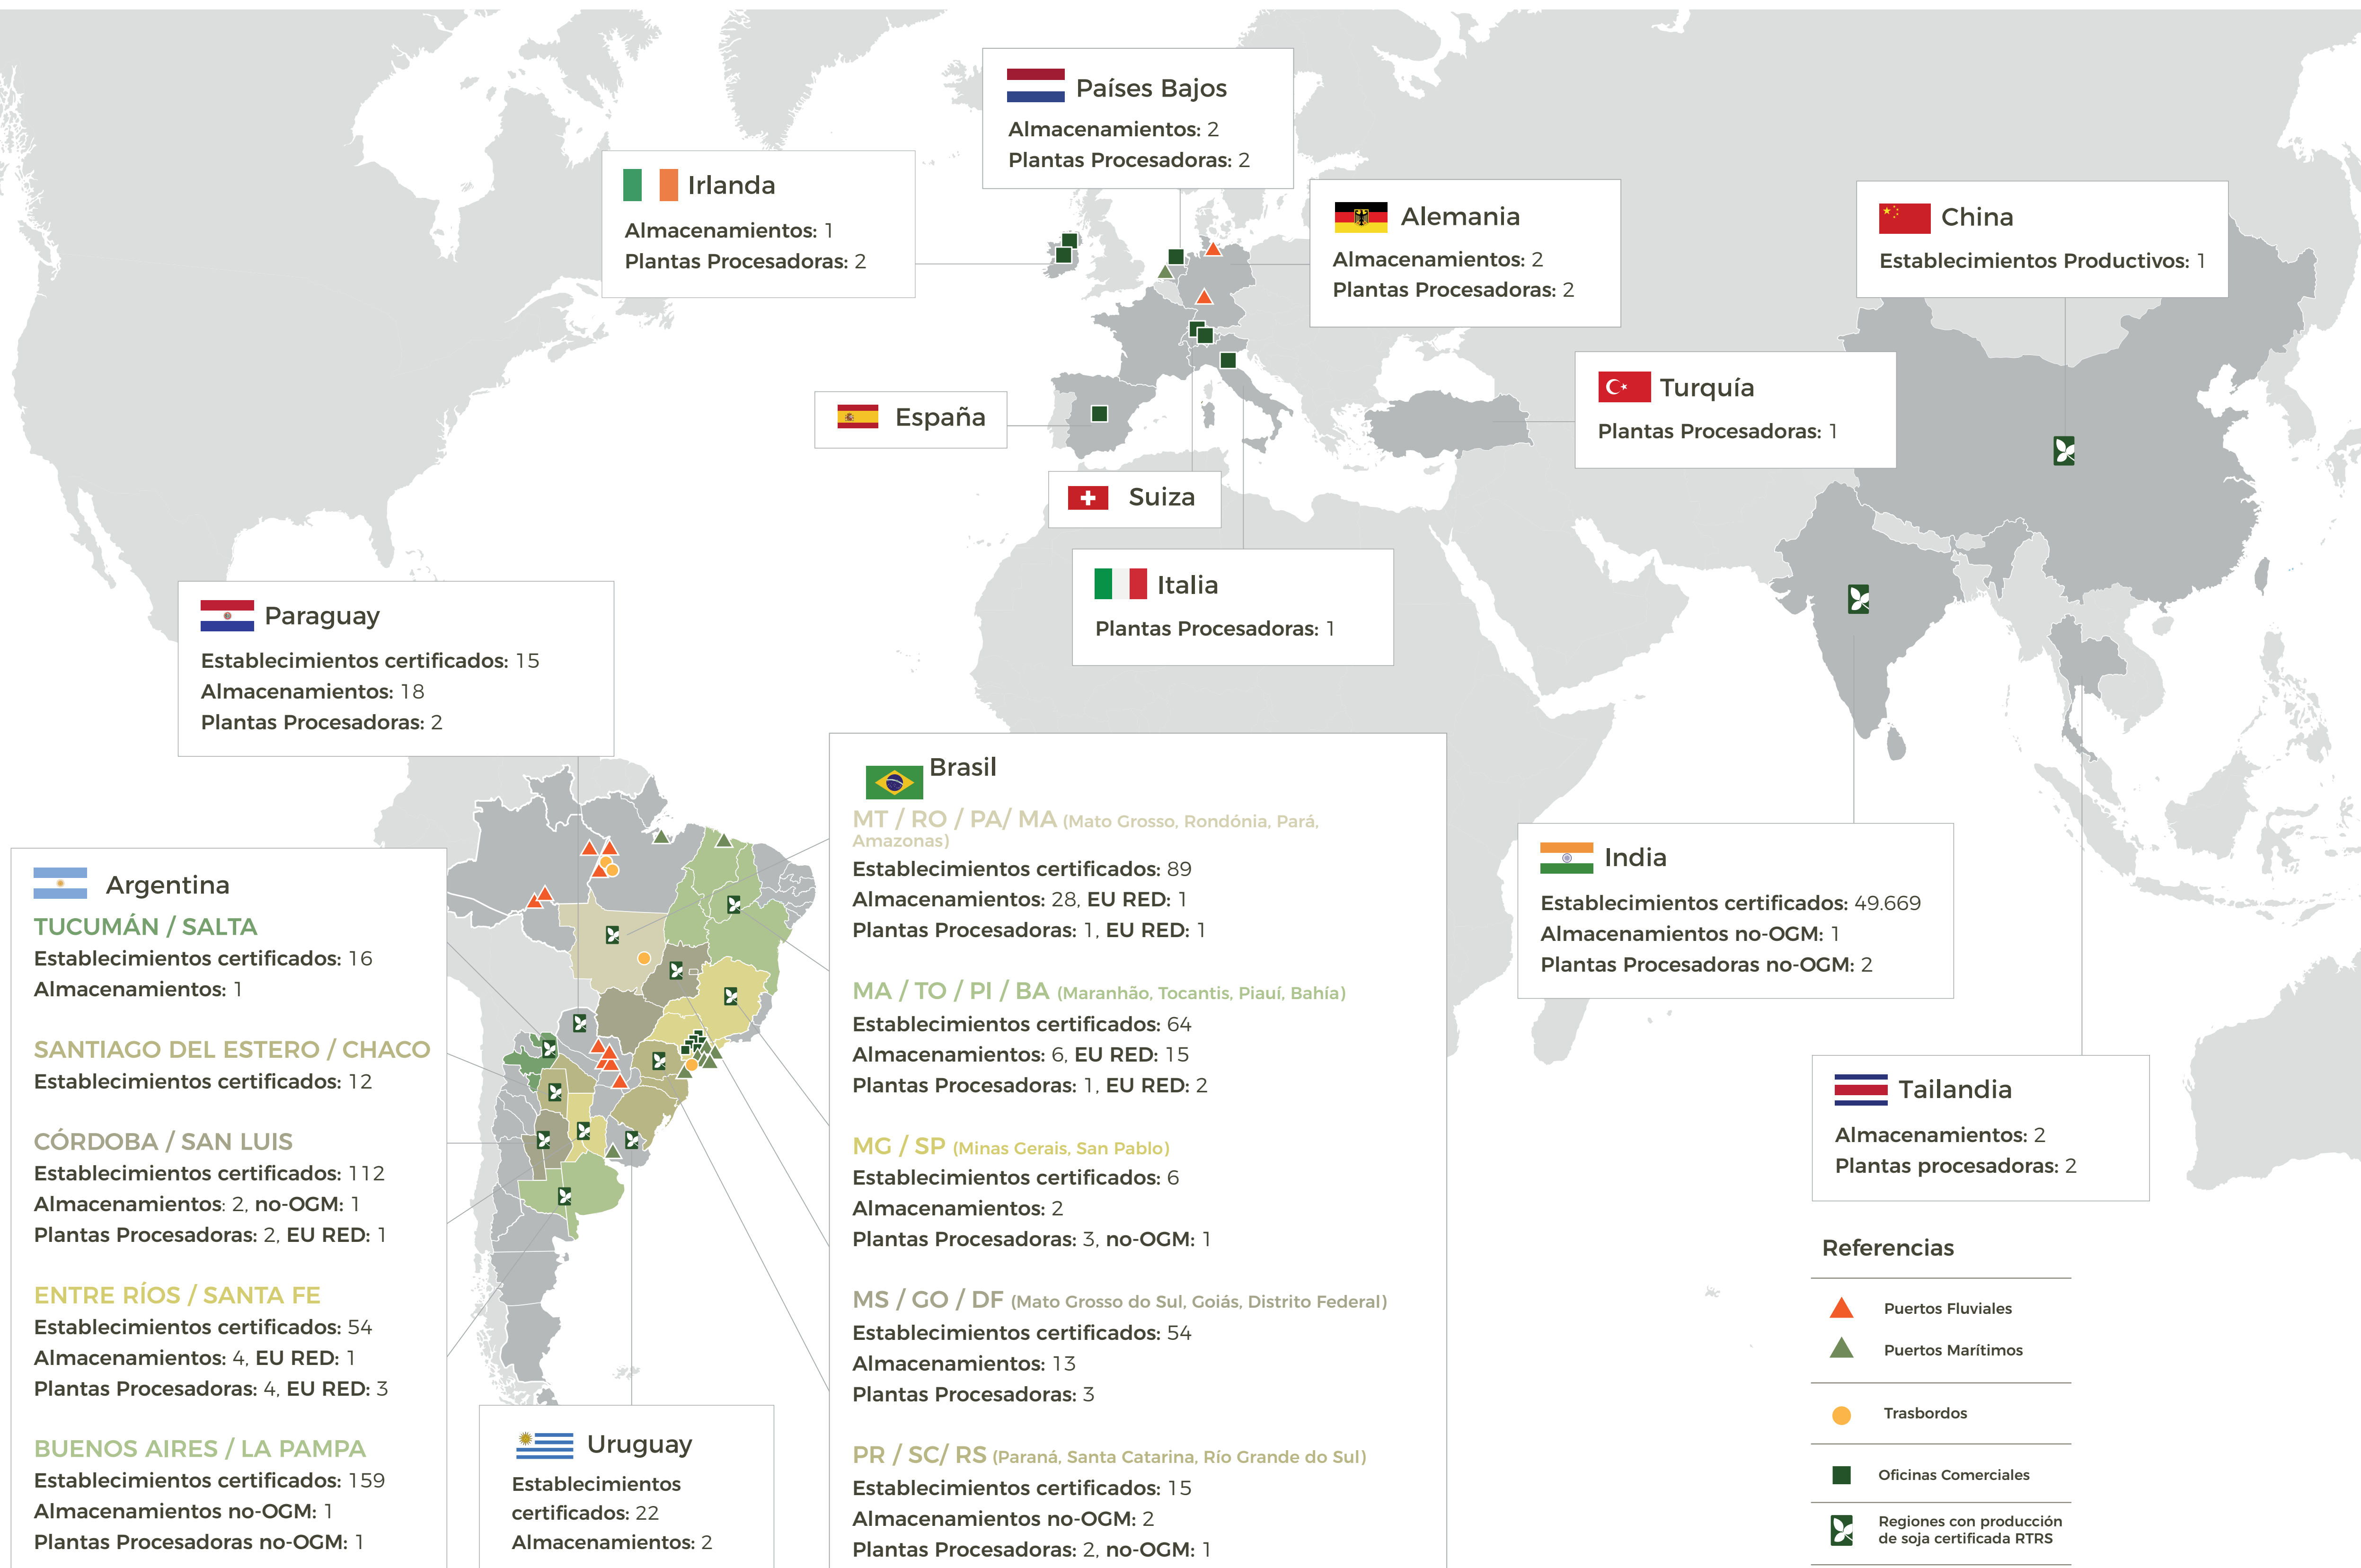

Certificación RTRS a nivel global

ORGANIZACIÓN	UBICACIÓN	CERTIFICACIÓN	ALCANCE	PRODUCTOS	FECHA DE CERTIFICACIÓN	CANTIDAD SITIOS (almacenamientos, procesadoras, puertos, trasbordos)	ALMACENAMIENTOS	PROCESADORAS	PUERTOS	OFICINA COMERCIAL*
ALEMANIA										
ADM Hamburg Aktiengesellschaft	Hamburgo	Balance de Masas		Soja, Harina de Soja y Aceite de soja	25/09/2020	4	3 (Hamburgo, Mainz - Alemania y Rotterdam - Países Bajos)	3 (Hamburgo, Mainz - Alemania y Rotterdam - Países Bajos)	3 (Hamburgo, Mainz - Alemania y Rotterdam - Países Bajos)	1 (Rolle, Suiza)
ARGENTINA										
Aceitera Chabás SAIC	Santa Fe	Balance de Masas	EU RED	Harina de soja, aceite de soja	07/10/2011	1	N/A	1	N/A	N/A
Aceitera General Deheza SA	Córdoba	Balance de Masas	EU RED	Aceite de soja y harina de soja	07/10/2011	1	N/A	1	N/A	N/A
Bunge Argentina S.A.	Santa Fé	Balance de Masas		Soja, Harina de soja, aceite de soja y lecitina	19/03/2021	2	2	1	1	N/A
Molinos Agro S.A.	Santa Fe	Balance de Masas	EU RED	Harina de soja, aceite de soja, lecitina, biodiesel	07/10/2011	1	1	1	1	N/A
Kumagro S.A.	Córdoba	Segregación		Soja	29/02/2014	1	1	N/A	N/A	N/A
Tecnocampo S.A.	Córdoba	Balance de Masas y Segregación	no-OGM	Soja	06/09/2019	1	1 (almacenamiento, clasificación y embalse)	1	N/A	N/A
Alimentos de Soja S.A.	Buenos Aires	Segregación	no-OGM	Productores de la bebida Ades	24/06/2020	2	1 (recepción y almacenamiento)	1 (elaboración y envasado)	N/A	N/A
COFCO International Argentina S.A.	Buenos Aires	Balance de Masas		Soja, harina de soja (hipro, super Hipro y lowpro), aceite de soja, pellet de cáscara de soja	26/06/2020	3	3	1	1	N/A
LDC Argentina S.A.	Buenos Aires	Balance de Masa		Soja, harina de soja y aceite de soja	30/06/2020	2	2	2	2	N/A
T6 Industrial S.A.	Santa Fe	Balance de Masas	EU RED	Aceite de soja, harina de soja, glicerina y biodiesel	07/10/2011	1	1	N/A	N/A	N/A
BRASIL										
Amaggi Exportação e Importação	Mato Grosso	Balance de Masas	EU RED	Soja, harina de soja, harina de soja hipro, aceite desgomado y pellet de soja	28/11/2012	20	13	2	5	N/A
Bunge Alimentos SA		Balance de Masas		Soja, harina de soja, aceite crudo de soja, aceite de soja refinado, formulaciones de aceites y grasas.	01/09/2020	5	N/A	4	1	N/A
Cargill Agrícola S.A.	San Pablo	Balance de Masas		Soja	27/02/2015	43	39	4	3 puertos 1 transbordo	N/A
SAAG - Sociedade de Armazenamento e Agricultura Limitada	Minas Gerais	Segregación	no-OGM	Soja	19/06/2015	1	1	N/A	N/A	N/A
Unilever Brasil Industrial LTDA	Minas Gerais	Balance de Masas		Aceite de soja	19/05/2018	1	N/A	1	N/A	N/A
Cataratas do Iguaçu Produtos Orgânicos Ltda	Paraná	Segregación	no-OGM	Soja y harina de soja	23/12/2019	3	2	1	1 transbordo	N/A
Vegetallis Indústria e Comércio	Paraná	Balance de Masas		Ácidos grasos vegetales	17/01/2020	1	N/A	1	N/A	N/A
Louis Dreyfus Company	Mato Grosso	Balance de Masas y Balance Nacional de Materiales		Soja, harina de soja, aceite de soja, pellet de cáscara de soja, lecitina	27/01/2020	7	3	1	2 puertos, 1 transbordo	N/A
General Mills Brasil Alimentos Ltda	Bairro Limeira Pouso Alegre, Minas Gerais	Segregación	no-OGM	Bebida a base de Soja	29/10/2020	1	1	1	N/A	N/A
COFCO Brazil Overseas LTDA	San Pablo	Balance de Masas		Soja y harina de soja	21/07/2021	2	N/A	N/A	N/A	2
COFCO International Grains LTDA	San Pablo	Balance de Masas		Soja y harina de soja	21/07/2021	24	17	1	4	4
PAISES BAJOS										
Bunge Netherlands BV	Ámsterdam	Balance de Masas		Soja, harina de soja y aceite de soja	17/07/2020	1	1	1	N/A	4 (Ámsterdam, Ginebra -Suiza, Barcelona - España, Montevideo - Uruguay)
INDIA										
Kriti Nutrients Limited	Madhya Pradesh	Balance de Masas	no-OGM	Harina de Soja	06/06/2020	1	N/A	1	N/A	N/A
Prestige Feed Mills Limited	Madhya Pradesh	Balance de Masas	no-OGM	Soja, Harina de Soja y Aceite de soja	08/02/2021	1	1	1	N/A	N/A
ITALIA										
Cereal Docks Marghera SRL	Venecia	Balance de Masas		Soja, harina de soja, aceite de soja, pellet de cáscara de soja, lecitina	11/10/2019	1	N/A	1	N/A	N/A
Cereal Docks SPA	Vicenza	Balance de Masas		Soja, harina de soja, aceite de soja, pellet de cáscara de soja	11/10/2019	1	N/A	N/A	N/A	1 Vicentino
IRLANDA										
Moy Park L.T.D.	Armagh, Irlanda del Norte	Balance de Masas		Soja; Harina de Soja; Pienso	16/06/2021	2	N/A	1	N/A	1
R&H Hall uc	Dublin	Balance de Masas		Harina de Soja	25/06/2021	2	1	N/A	N/A	1
John Thompson & Sons Limited	Belfast	Balance de Masas		Harina de Soja y Pienso	07/07/2021	1	N/A	1	N/A	N/A
PARAGUAY										
COFCO International Paraguay S.A.	Asunción	Balance de Masas		Soja	08/05/2020	10	10	N/A	4	N/A
LDC Paraguay S.A.	Asunción	Balance de Masas		Soja, harina de soja, aceite de soja	15/06/2020	3	3	1	2	N/A
Bunge Paraguay S.A.	Hernandarias	Balance de Masas		Soja, harina de soja, aceite de soja	09/06/2021	5	5	1	2	N/A
THAILAND										
Thai Vegetable Oil Public Company Limited	Nakhon Pathom	Balance de Masas		Harina de soja y aceite de soja	06/12/2018	2	2	2	N/A	N/A
TURQUÍA										
Sodrugestvo Turkey Tarim TAS. ITH. IHR. TIC. AS.	Estambul	Balance de Masas		Aceite de soja	27/11/2019	1	N/A	1	N/A	N/A
URUGUAY										
Mibamar S.A.	Fray Bentos	Balance de Masas		Soja	07/11/2019	1	1	N/A	N/A	N/A